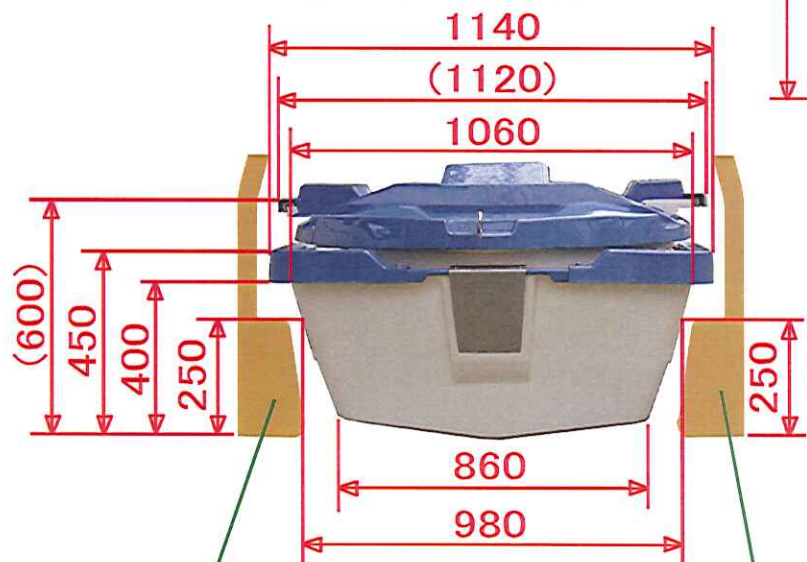

# DAIKEI RX78T ロング三分割ボート 格納寸法図 (単位 :mm)

上面図 (その2)

ボート座席を斜めに配置すれば  
全幅が 1140mm になります。  
(全高は変わりません。)

上面図

車両後部荷台の  
タイヤハウジング

前面図

車両後部荷台の  
タイヤハウジング

側面図