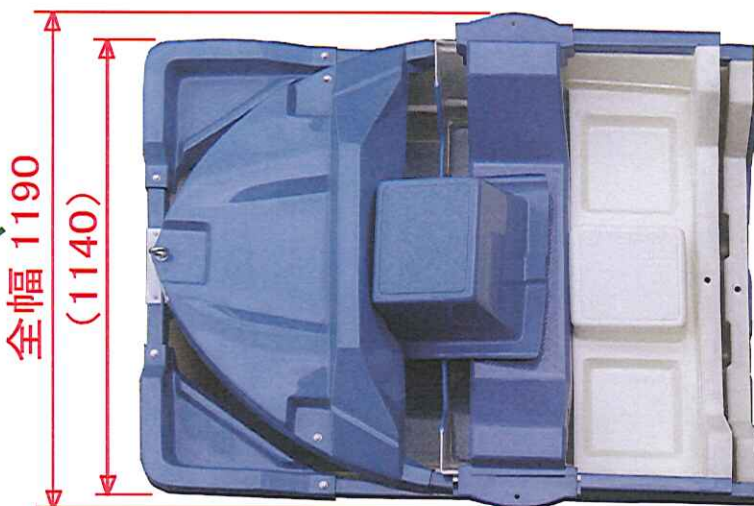

# DAIKEI RX78T ロング三分割ボート 格納寸法図 (単位 :mm)

上面図 (その2)

ボート座席を斜めに配置すれば  
全幅が 1140mm になります。  
(全高は変わりません。)

上面図

車両後部荷台の  
タイヤハウジング

前面図

車両後部荷台の  
タイヤハウジング

側面図