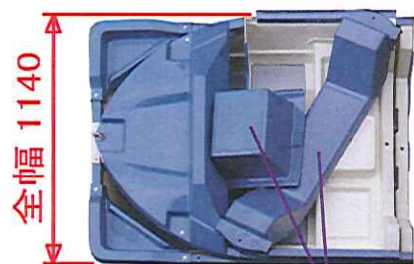

# DAIKEI RX78T ロング三分割ボート 格納寸法図 (単位 :mm)

上面図 (その2)

ボート座席を斜めに配置すれば  
全幅が 1140mm になります。  
(全高は変わりません。)

上面図

車両後部荷台の  
タイヤハウジング

前面図

車両後部荷台の  
タイヤハウジング

側面図