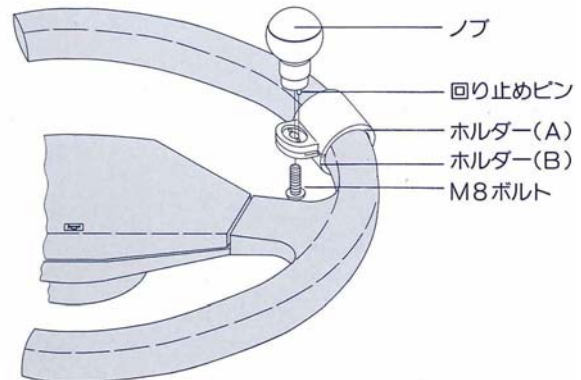

ステアリングスピナー SS-101

●バックや車庫入れに便利です。

■ステアリング・スピナー部品明細■
①ステアリング・スピナー本体
②ゴムパッキン(調整用1枚)

ステアリング・スピナーのホルダー(A)・(B)をステアリング円周上の好みの位置にセットし、ノブ下部の回り止めピンをホルダー(A)の穴にさし込んだ状態で、裏からボルトを締め込みホルダー(B)と共締めし、確実に固定します。
ステアリングの径が細い場合は、付属のゴムパッキンを使用して径を調整し、固定して下さい。

注意 車庫入れ、巾寄せ等には便利ですが、走行中は絶対に使用しないで下さい。

品番 SS-101 ¥2,940
(税抜価格¥2,800)
JANコードNo. /4964334029167
パッケージサイズ
/165H×95W×50D

※黒のみとなります。

注意
車庫入れ、巾寄せ等にご使用下さい。
走行中は使用しないで下さい。
身障者用の商品ではありません。
アクセサリ用品となります。

大恵産業株式会社

〒351-0104 埼玉県和光市南1-20-53 TEL:048-464-6044 FAX:048-466-3047
(TELのお問い合わせは、土、日曜日、祭日を除く、AM10:00~PM6:00)
<http://www.daikei-s.co.jp>